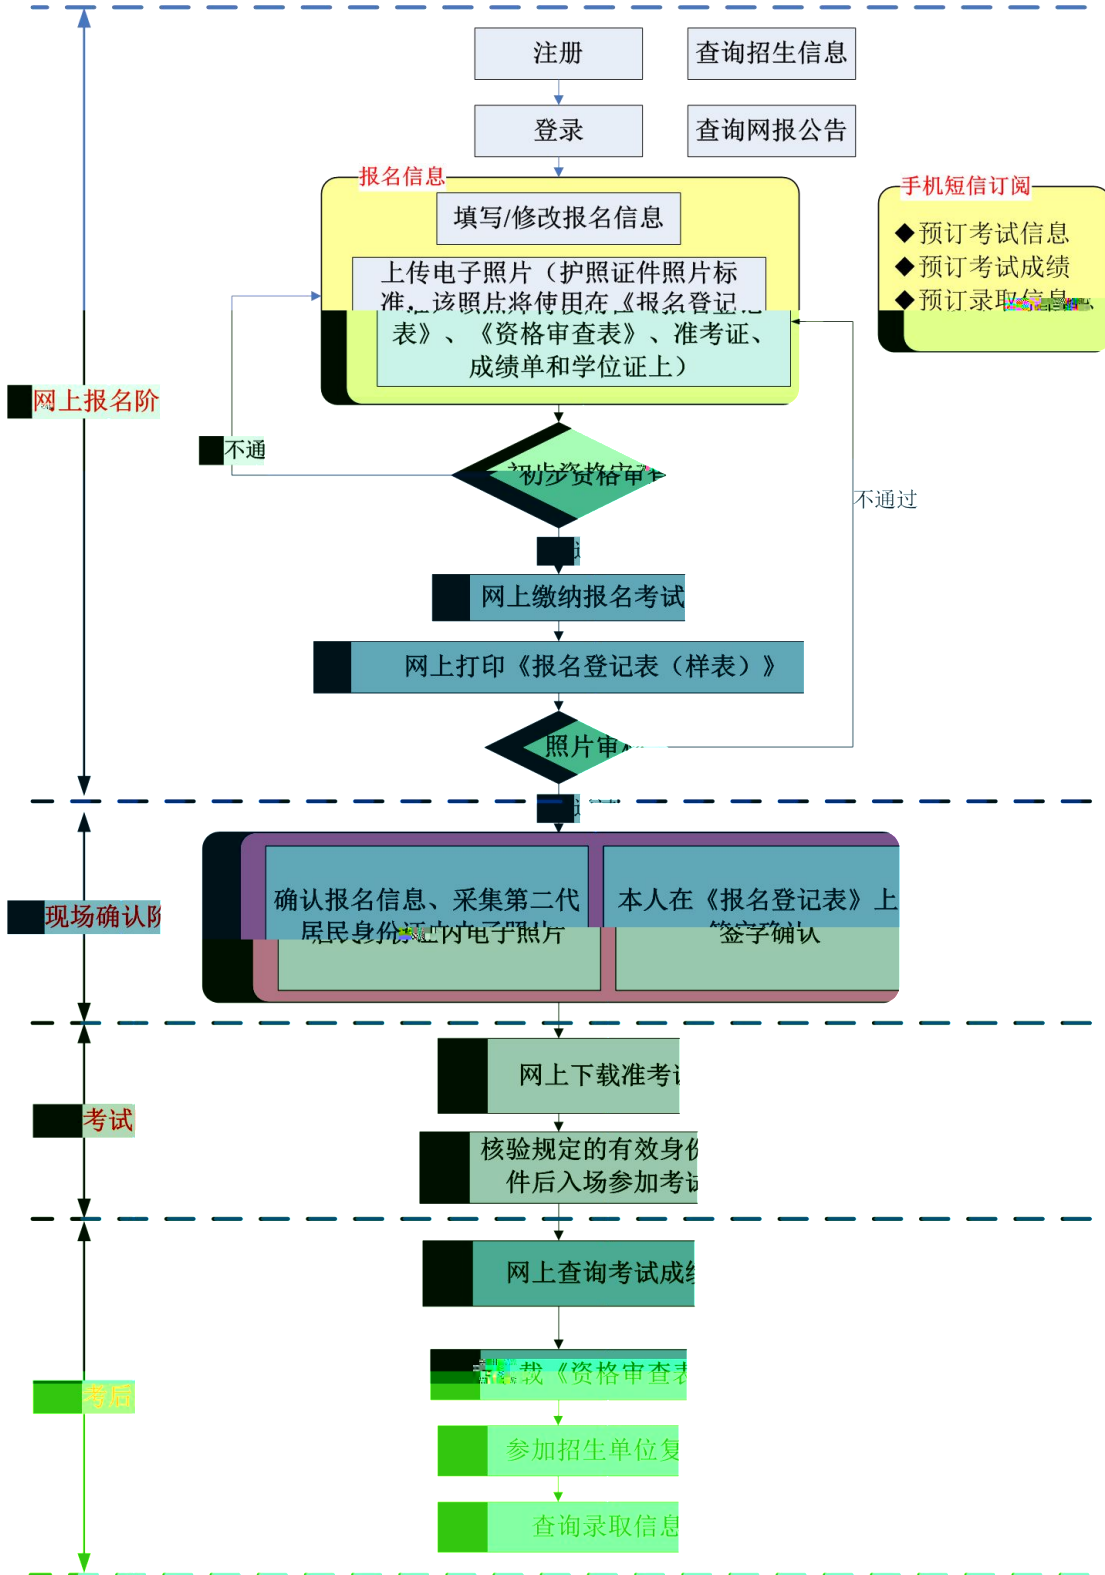

2015 7 12 7 15

305

3

2015

1: 2015

2 2015

2015 6 17

2015 年在职人员攻读硕士专业学位全国联考 考生基本操作流程

2015 年在职人员攻读硕士专业学位全国联考
考生上传电子照片标准（中国护照证件照片标准）

1	567	× 390	248 283
	331 390	300dpi	20 200kB JPG
	48	× 33	28 33
	21 24		
2	24	RGB	
3			
4			20kB
200kB			
5			